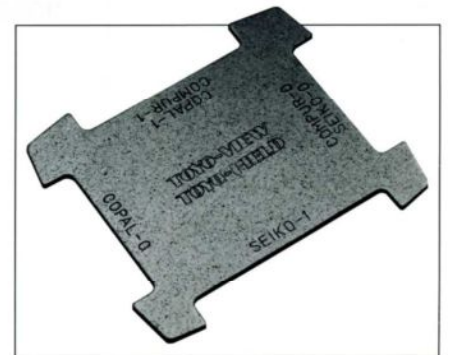

## ピントガラス・フレスネルレンズ

☆トヨ・ピントガラスは独自の製法により、適度に細かなマット面を持ち、更に垂直水平が確認しやすい10mmピッチの印刷透明ラインが入っています。

No.217 GG23  
69ピントガラス  
QRS用ピントガラス

No.8015 GG45G II  
45ピントガラス II  
CB45G用ピントガラス

No.1815 GG810 II  
810ピントガラス II  
CB810用ピントガラス

## インフィニティストッパー・水準器・シャッターレンチ

No.1300 SPS  
インフィニティストッパー

☆トヨフィールド用のアクセサリで無限遠位置セットに使用します。使用しない時は倒しておけます。

No.8071  
水準器

☆T型水準器で45Aを除いたカメラと雲台に標準装備しています。取付けはビス2本で固定します。

No.4511  
シャッターレンチ

☆レンズの脱着用のレンチでシャッター締付リングをこのレンチでまわします。No.0、No.1のみです。