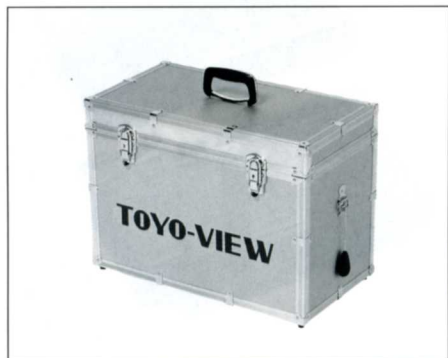

キャリングケース

☆トヨではカメラの機能をより生かすため、各種のケースをご用意しています。

☆ケース寸法は把手等を含む数値です。

No.8091 45G、C用キャリングケース
寸法 (H)430mm × (W)320mm × (L)570mm
重量 6.9kg

No.10891 45GX用キャリングケース
寸法 (H)480mm × (W)310mm × (L)500mm
重量 8.0kg

No.8290 TV810G用キャリングケース
寸法 (H)560mm × (W)330mm × (L)590mm
重量 9.0kg

No.1890 TF810M用キャリングケース
寸法 (H)430mm × (W)220mm × (L)440mm
重量 4.5kg