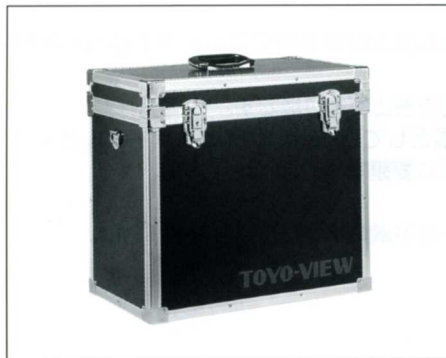

キャリングケース

☆トヨではカメラの機能をより生かすため、各種のケースをご用意しています。

☆ケース寸法は把手等を含む数値です。

No.8091 45G、C用キャリングケース
寸法 (H)430mm × (W)320mm × (L)570mm
重量 6.9kg

No.10891 45GX用キャリングケース
寸法 (H)480mm × (W)310mm × (L)500mm
重量 8.0kg

No.8290 TV810G用キャリングケース
寸法 (H)560mm × (W)330mm × (L)590mm
重量 9.0kg

No.1890 TF810M用キャリングケース
寸法 (H)430mm × (W)220mm × (L)440mm
重量 4.5kg