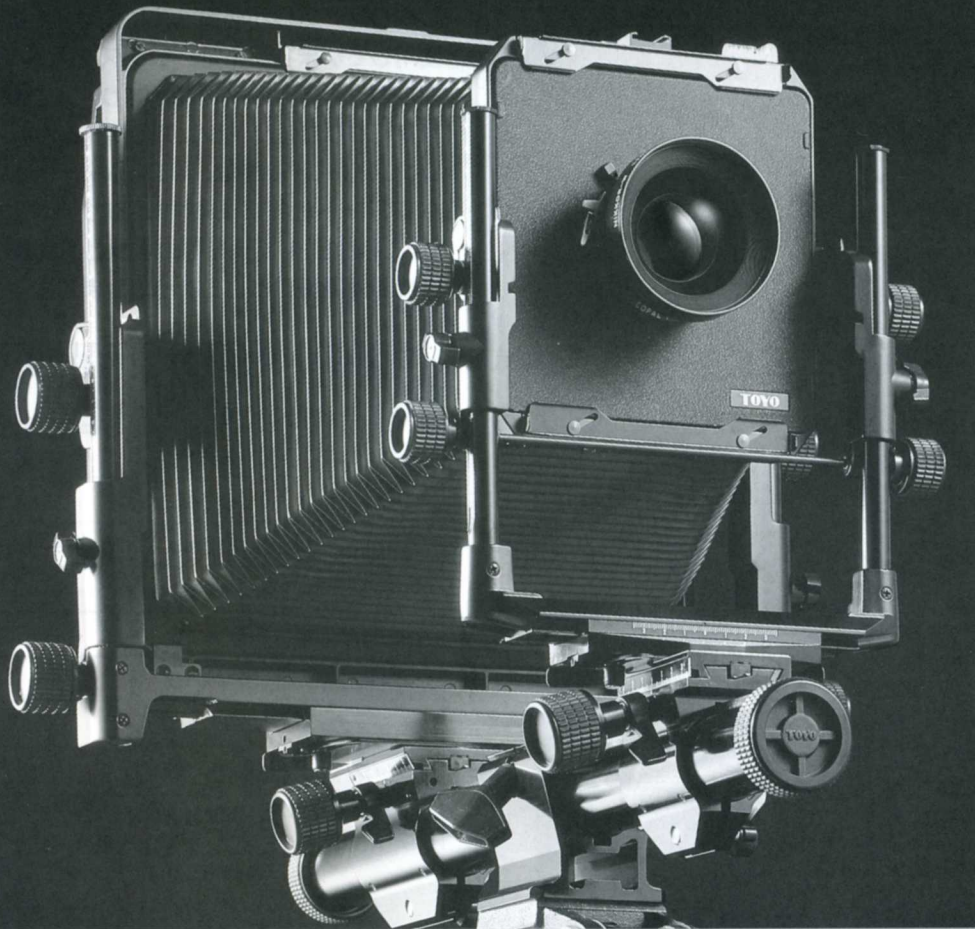

TOYO-VIEW 810GII

CHALLENGE

挑戦

45GIIの精度、耐久性、操作性をそのまま維持しながらより大きなサイズにスケールアップしました。本来のサイズは勿論、バック縮小アダプターで4×5、6×9サイズの撮影も可能です。

TOYO-VIEW 810GII		
品番	No.116	
ムーブメント	前 枠	後 枠
ライズ	145mm	170mm
シフト	35mm + 35mm	60mm + 60mm
スイング	30° + 30°	30° + 30°
ティルト	45° + 35°	50° + 50°
マイクロフォーカス	60mm	60mm
フランジバック	85mm ~ 500mm	
カメラバック	10mm ピッチ透光ライン フレネルレンズ無し 縦、横差替え式	
モノレール	φ 39mm 標準セット 250mm + 250mm(延長可)	
レンズボード	158mm × 158mm	
格納寸法	(H) 471 × (W) 445 × (L) 291mm	
重 量	8.9kg	
広角ボード付最小フランジ	45mm	

★前枠、モノレールは45と共用で相互のサイズ変更は自在に行えます。

★8×10サイズでも高精度の操作感とバランス感はトヨビューならではです。

★8×10のカメラバックはフィルムホルダーの挿入がスムーズに行えるよう、テコアームでガラス枠が平行に開く工夫がなされています。

★8×10用のミラーフードもアクセサリーとしてあります。

★カメラバックの画面、縦横変更は差替え式です。

★大型画面の迫力と再現性をお楽しみ下さい。